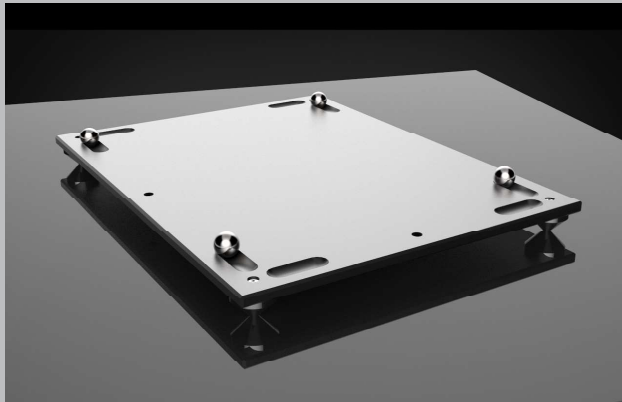

Configurazione a 3 Punte sulla lunghezza:

Configurazione a 4 Punte:

Configurazione a 3 Punte larghezza:

Passaggio 2

Posizionare le sfere in acciaio al centro degli appositi canali in base alla configurazione desiderata:

Configurazione delle sfere per movimento sulla lunghezza:

Configurazione delle sfere per movimento sulla larghezza:

Passaggio 3

Posizionare la piastra superiore sovrapponendola a quella inferiore, assicurandosi che tutte le sfere siano posizionate all'interno dell'apposito canale. Successivamente poggiare la livella, in dotazione, sul dispositivo FSC e verificare che il sistema sia in piano su entrambi gli assi; se così non fosse, regolare le punte attraverso i fori di registrazione.