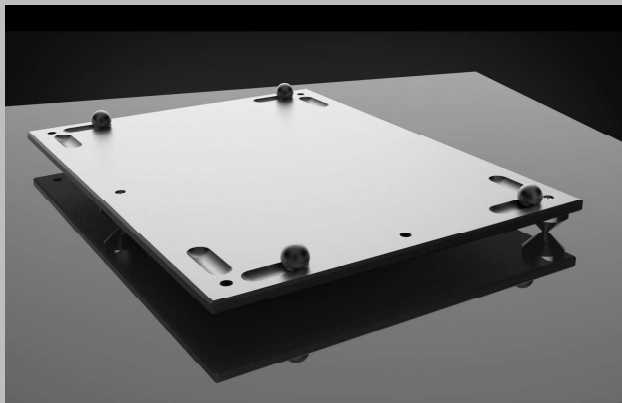

EXTREMA VOICE

Extrema Voice FSC (Fibral® for Sound Control)
Sistema di controllo delle vibrazioni per diffusori

Manuale di installazione

Contenuto del KIT:

n°4	Piastre FSC di cui 2 superiori e 2 inferiori
n°8	Sfere in acciaio
n°8	Punte FSC
n°1	Livella
n°1	Chiave esagonale

Configurazione a 3 Punte sulla lunghezza:

Configurazione a 4 Punte:

Configurazione a 3 Punte larghezza:

Passaggio 2

Posizionare le sfere in acciaio al centro degli appositi canali in base alla configurazione desiderata:

Configurazione delle sfere per movimento sulla lunghezza:

Configurazione delle sfere per movimento sulla larghezza:

Passaggio 3

Posizionare la piastra superiore sovrapponendola a quella inferiore, assicurandosi che tutte le sfere siano posizionate all'interno dell'apposito canale. Successivamente poggiare la livella, in dotazione, sul dispositivo FSC e verificare che il sistema sia in piano su entrambi gli assi; se così non fosse, regolare le punte attraverso i fori di registrazione.